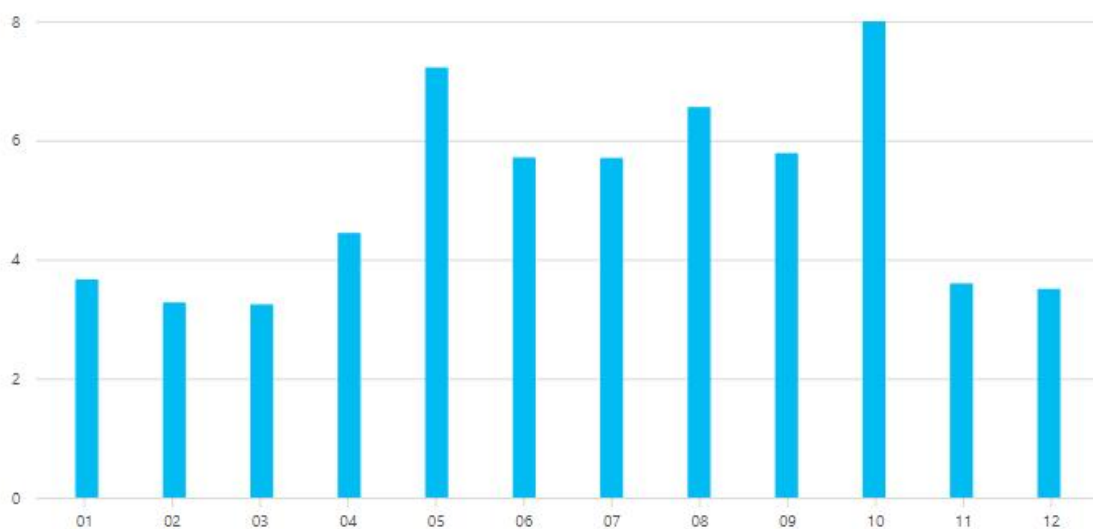

Produkce odpadů

2022 ▾

Celkem ▾

59,331 TUN
2022

0,287 TUN
Průměr na obyvatele

Rozdělení

2022

100%Ostatní

0%Nebezpečný

Detailní rozdělení

100%Komunální

0%Nekomunální

Separované komunální odpady

8,706 TUN

Biologicky rozložitelný odpad

3,455 TUN

Sklo

2,534 TUN

Papír a lepenka

2,518 TUN

Plasty

0,040 TUN

Jedlý olej a tuk